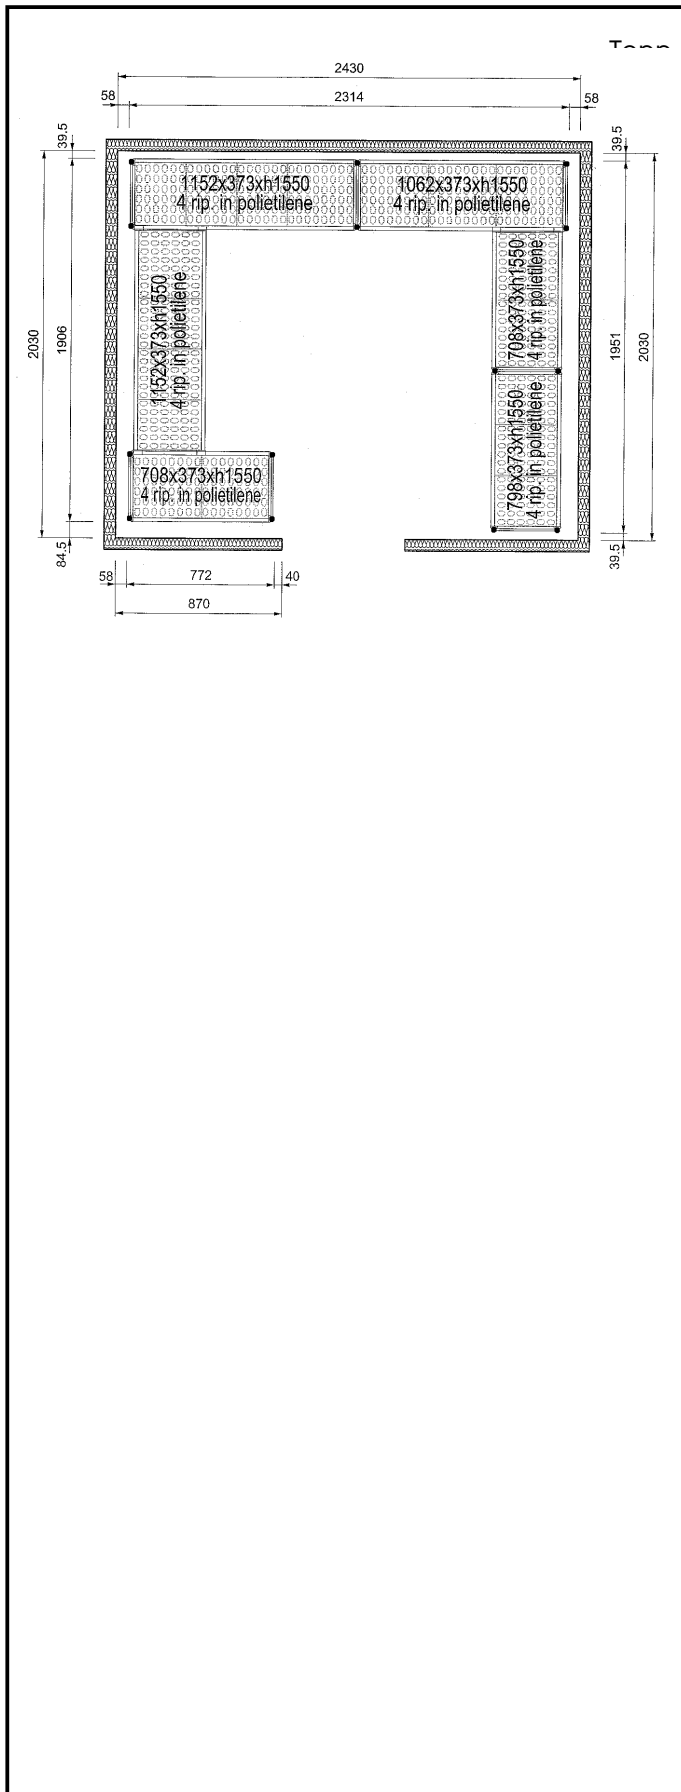

Viktig information

Ytermått, bredd	
137102 (CRS2420)	708 mm
Ytermått, djup	373 mm
Ytermått, höjd	1550 mm
Max kapacitetvikt:	3200 kg
Nettovikt:	95 kg
Uprights	2